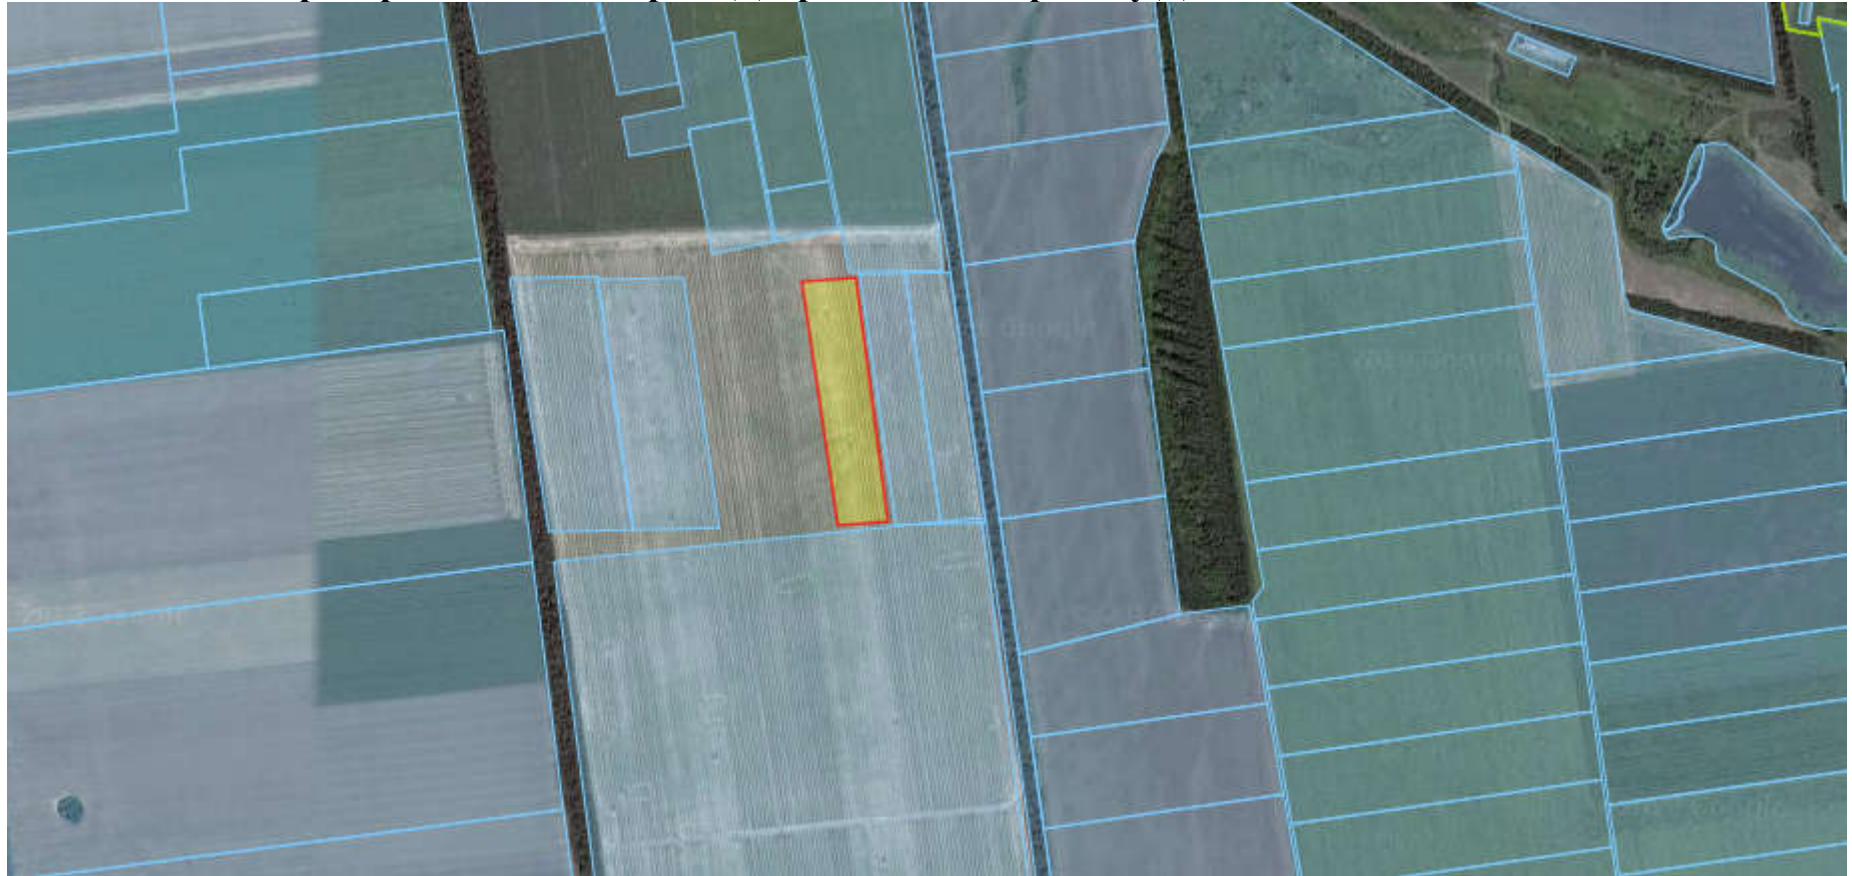

Званівська сільська рада Бахмутського району Донецької області

Площа 4,0000 га

Цільове призначення – для ведення особистого селянського господарства

■ Витребувана земельна ділянка

**Земельний масив, який пропонується для передачі у власність на I квартал 2018 року
на території Добропільського району Донецької області**

Криворізька сільська рада Добропільського району Донецької області

Площа 0,8644 га

Цільове призначення – для ведення особистого селянського господарства

■ Витребувана земельна ділянка

**Земельний масив, який пропонується для передачі у власність на I квартал 2018 року
на території Добропільського району Донецької області**

Криворізька сільська рада Добропільського району Донецької області

Площа 2,0000 га

Цільове призначення – для ведення особистого селянського господарства

■ Витребувана земельна ділянка

**Земельний масив, який пропонується для передачі у власність на I квартал 2018 року
на території Добропільського району Донецької області**