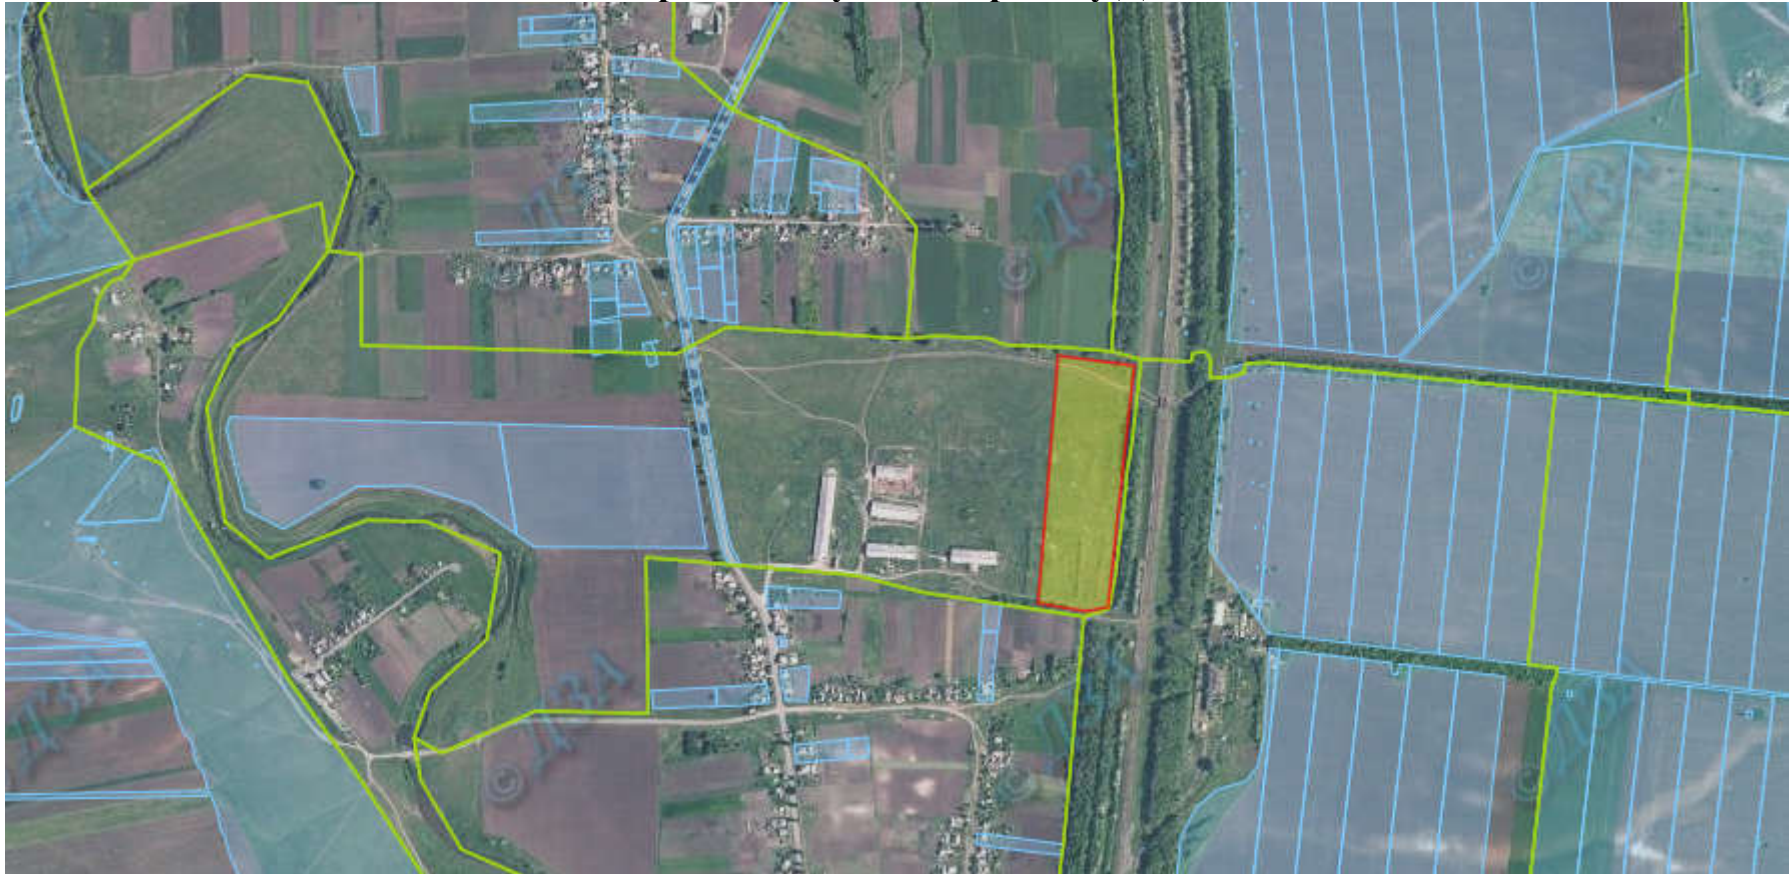

Ямпільська селищна рада Лиманського району Донецької області

Площа 2,0000 га

Цільове призначення – для ведення особистого селянського господарства

■ Витребувана земельна ділянка

**Земельний масив, який пропонується для передачі у власність на I квартал 2018 року
на території Бахмутського району Донецької області**

Званівська сільська рада Бахмутського району Донецької області

Площа 4,0000 га

Цільове призначення – для ведення особистого селянського господарства

■ Витребувана земельна ділянка

**Земельний масив, який пропонується для передачі у власність на I квартал 2018 року
на території Добропільського району Донецької області**

Криворізька сільська рада Добропільського району Донецької області

Площа 0,8644 га

Цільове призначення – для ведення особистого селянського господарства

■ Витребувана земельна ділянка

**Земельний масив, який пропонується для передачі у власність на I квартал 2018 року
на території Добропільського району Донецької області**