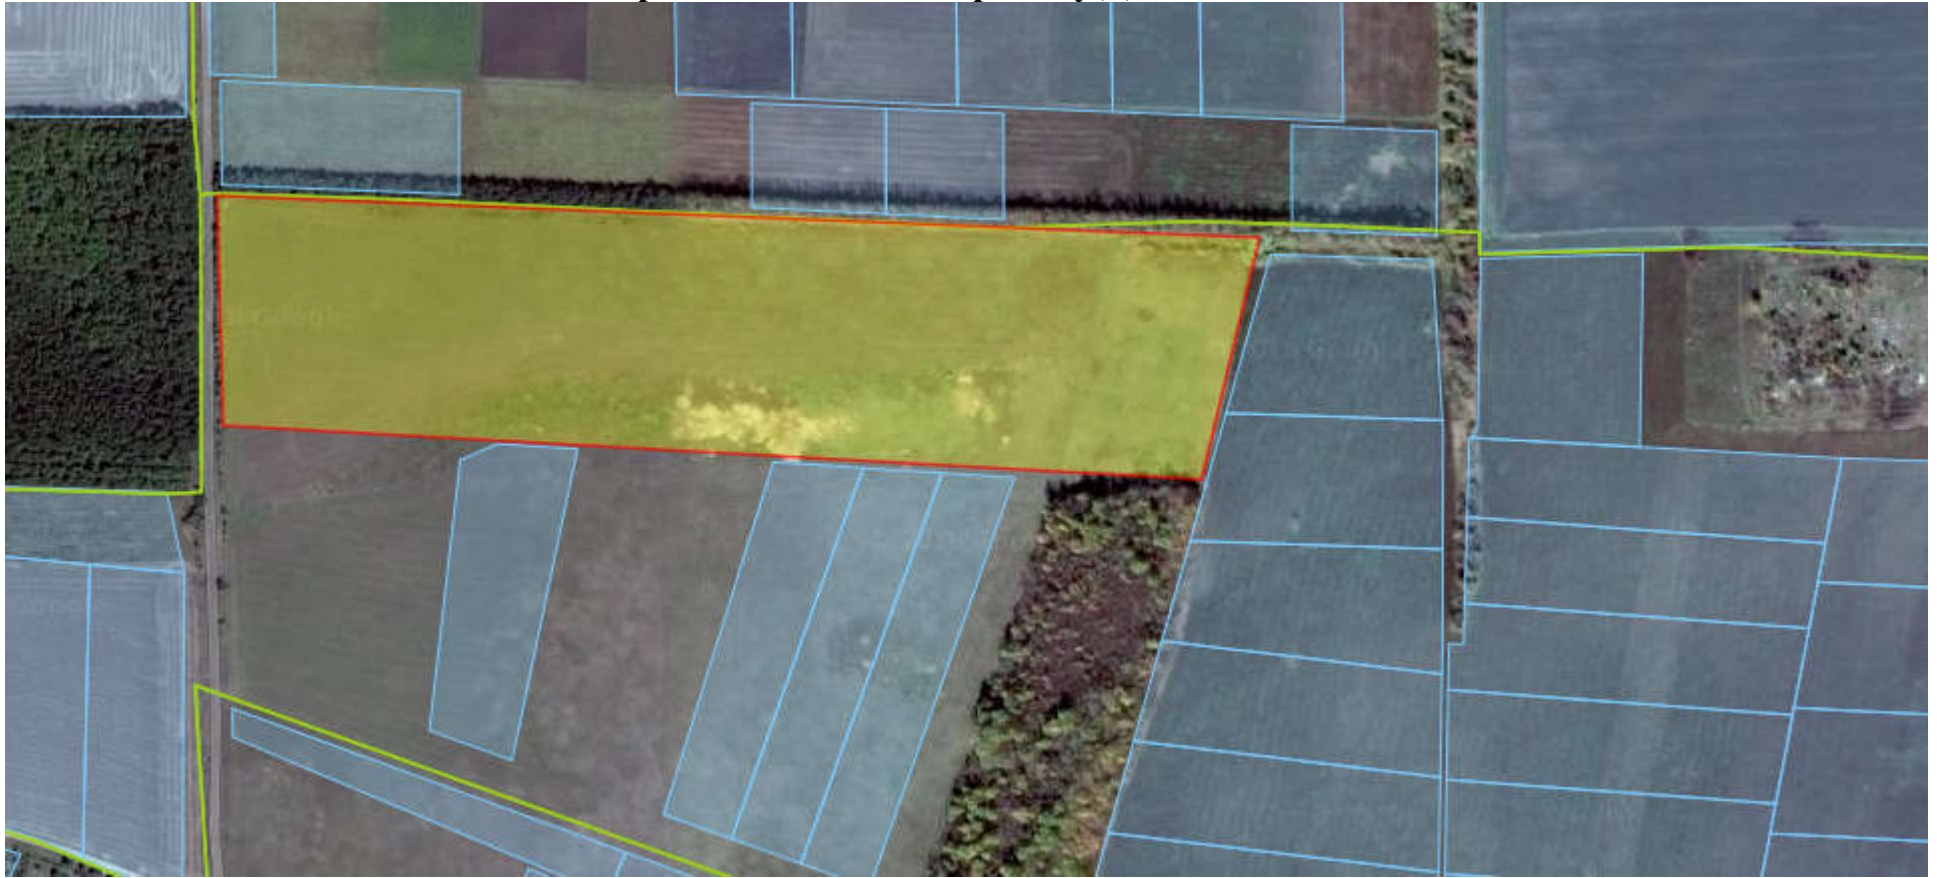

Криворізька сільська рада Добропільського району Донецької області

Площа 2,0000 га

Цільове призначення – для ведення особистого селянського господарства

■ Витребувана земельна ділянка

**Земельний масив, який пропонується для передачі у власність на I квартал 2018 року
на території Добропільського району Донецької області**

Святогорівська селищна рада Добропільського району Донецької області

Площа 0,1500 га

Цільове призначення – для ведення особистого селянського господарства

■ Витребувана земельна ділянка

**Земельний масив, який пропонується для передачі у власність на I квартал 2018 року
на території Нікольського району Донецької області**

Боївська сільська рада Нікольського району Донецької області

Площа 14,0000 га

Цільове призначення – для ведення особистого селянського господарства

■ Витребувана земельна ділянка

**Земельний масив, який пропонується для передачі у власність на I квартал 2018 року
на території Волноваського району Донецької області**

Іванівська сільська рада Волноваського району Донецької області

Площа 10,0000 га

Цільове призначення – для ведення особистого селянського господарства

■ Витребувана земельна ділянка

**Земельний масив, який пропонується для передачі у власність на I квартал 2018 року
на території Волноваського району Донецької області**