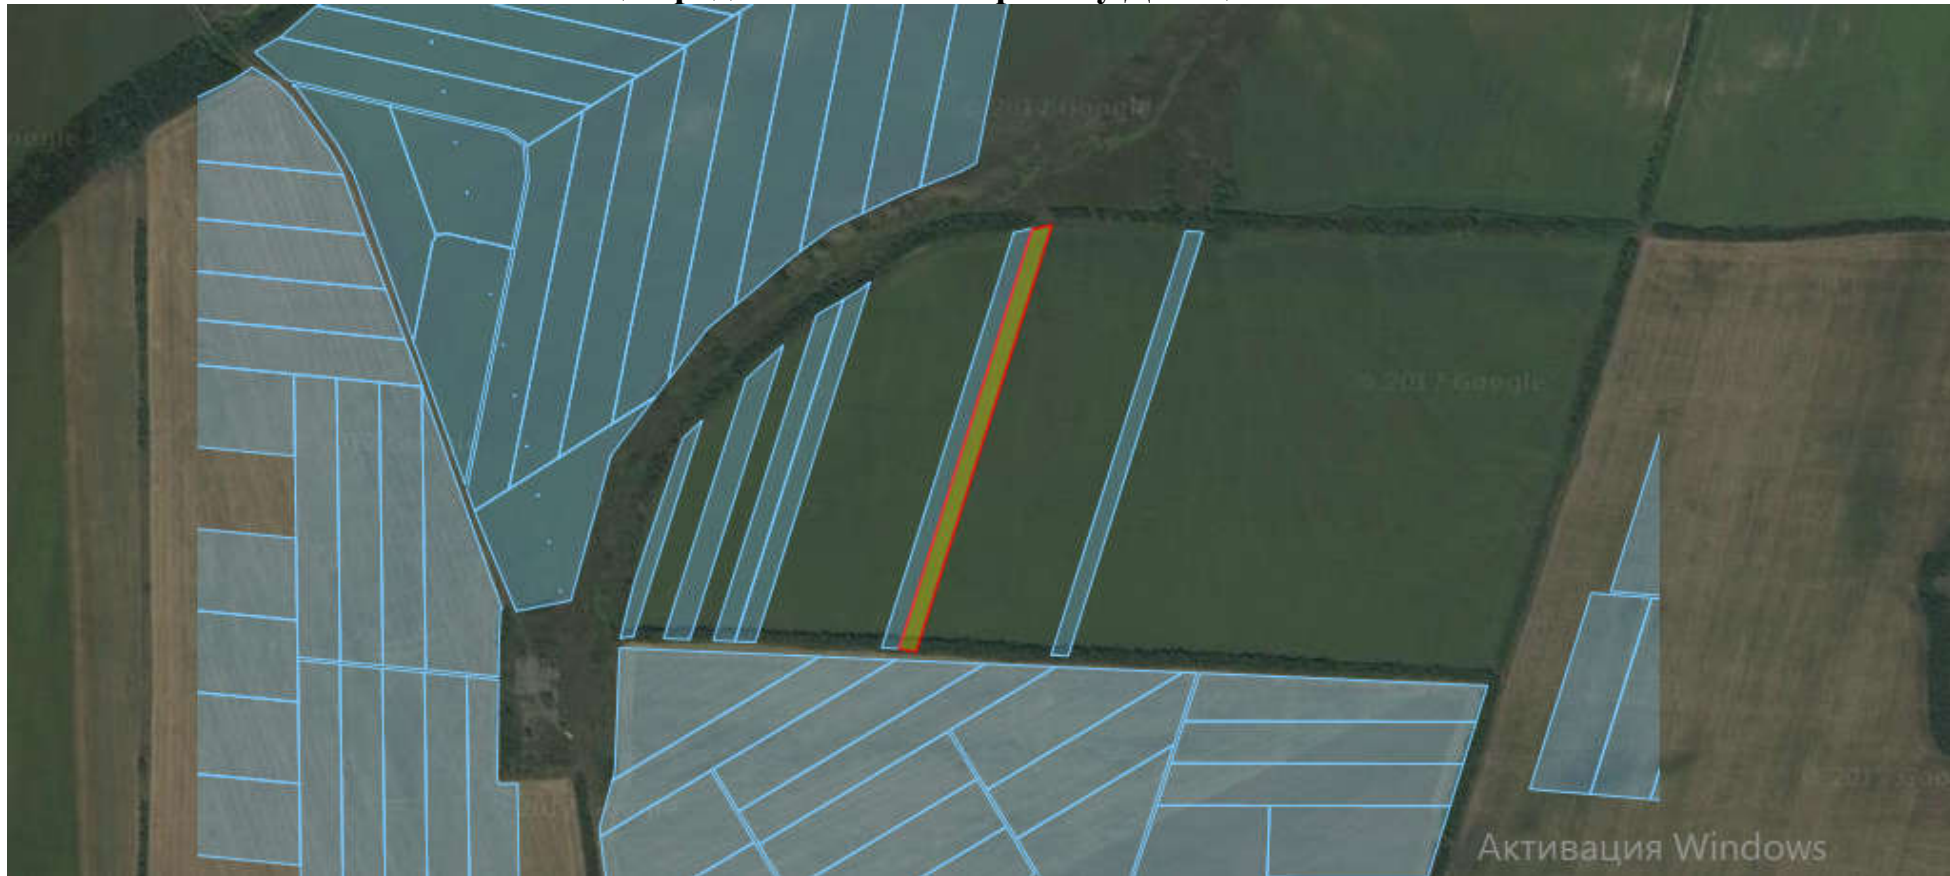

Білокузьминівська сільська рада Костянтинівського району Донецької області

Площа 28,0000 га

Цільове призначення – для ведення особистого селянського господарства

■ Витребувана земельна ділянка

**Земельний масив, який пропонується для передачі у власність на I квартал 2018 року
на території Лиманського району Донецької області**

Ямпільська селищна рада Лиманського району Донецької області

Площа 2,0000 га

Цільове призначення – для ведення особистого селянського господарства

■ Витребувана земельна ділянка

**Земельний масив, який пропонується для передачі у власність на I квартал 2018 року
на території Бахмутського району Донецької області**

Званівська сільська рада Бахмутського району Донецької області

Площа 4,0000 га

Цільове призначення – для ведення особистого селянського господарства

■ Витребувана земельна ділянка

**Земельний масив, який пропонується для передачі у власність на I квартал 2018 року
на території Добропільського району Донецької області**