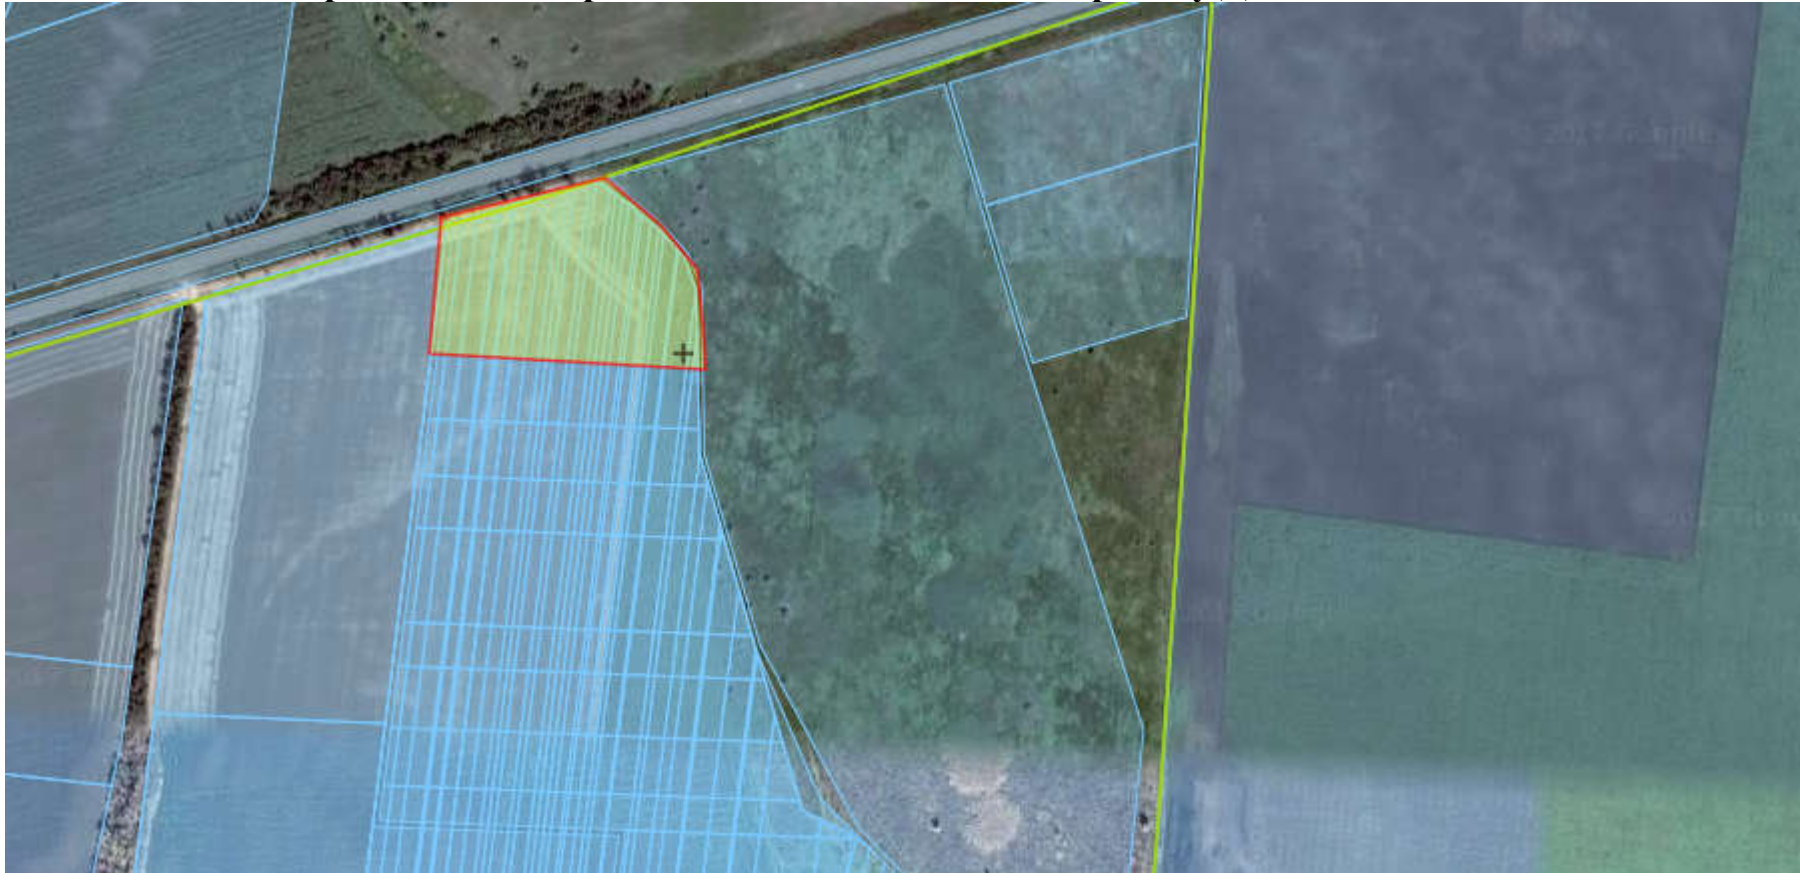

Площа 4,0000 га

Цільове призначення – для ведення особистого селянського господарства

■ Витребувана земельна ділянка

Земельний масив, який пропонується для передачі у власність на I квартал 2018 року

на території Великоновосілківського району Донецької області

Площа 2,0000 га

Цільове призначення – для ведення особистого селянського господарства

■ Витребувана земельна ділянка

Земельний масив, який пропонується для передачі у власність на I квартал 2018 року

на території Великоновосілківського району Донецької області